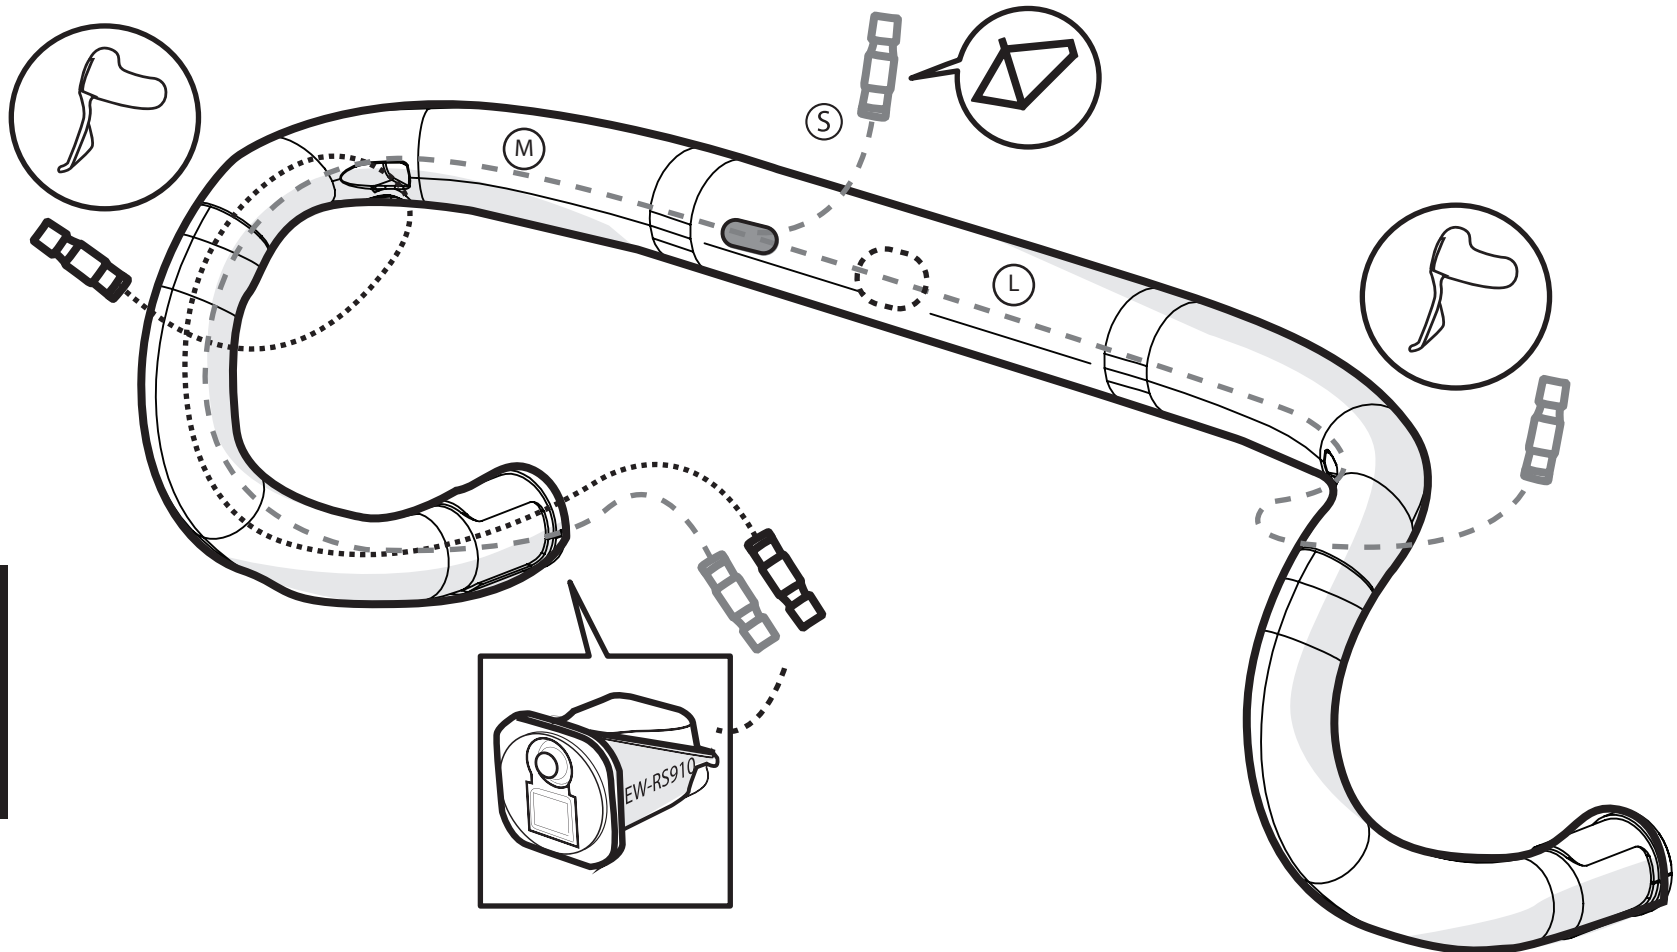

PRO VIBE COMPACT / AERO

PRO VIBE ALU

1x
1200mm

M

EW-JC130

S L

1x - - - - -

??