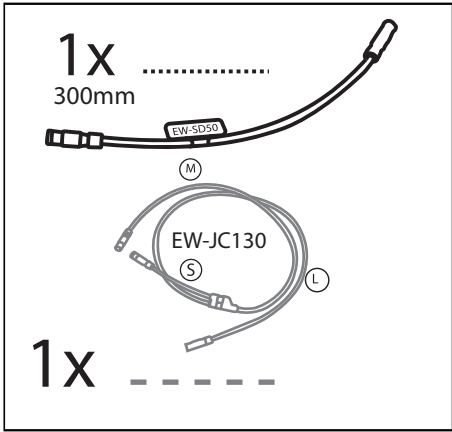

PRO VIBE COMPACT / AERO

PRO VIBE ALU

1x
1200mm

M

EW-JC130

S L

1x - - - - -

??